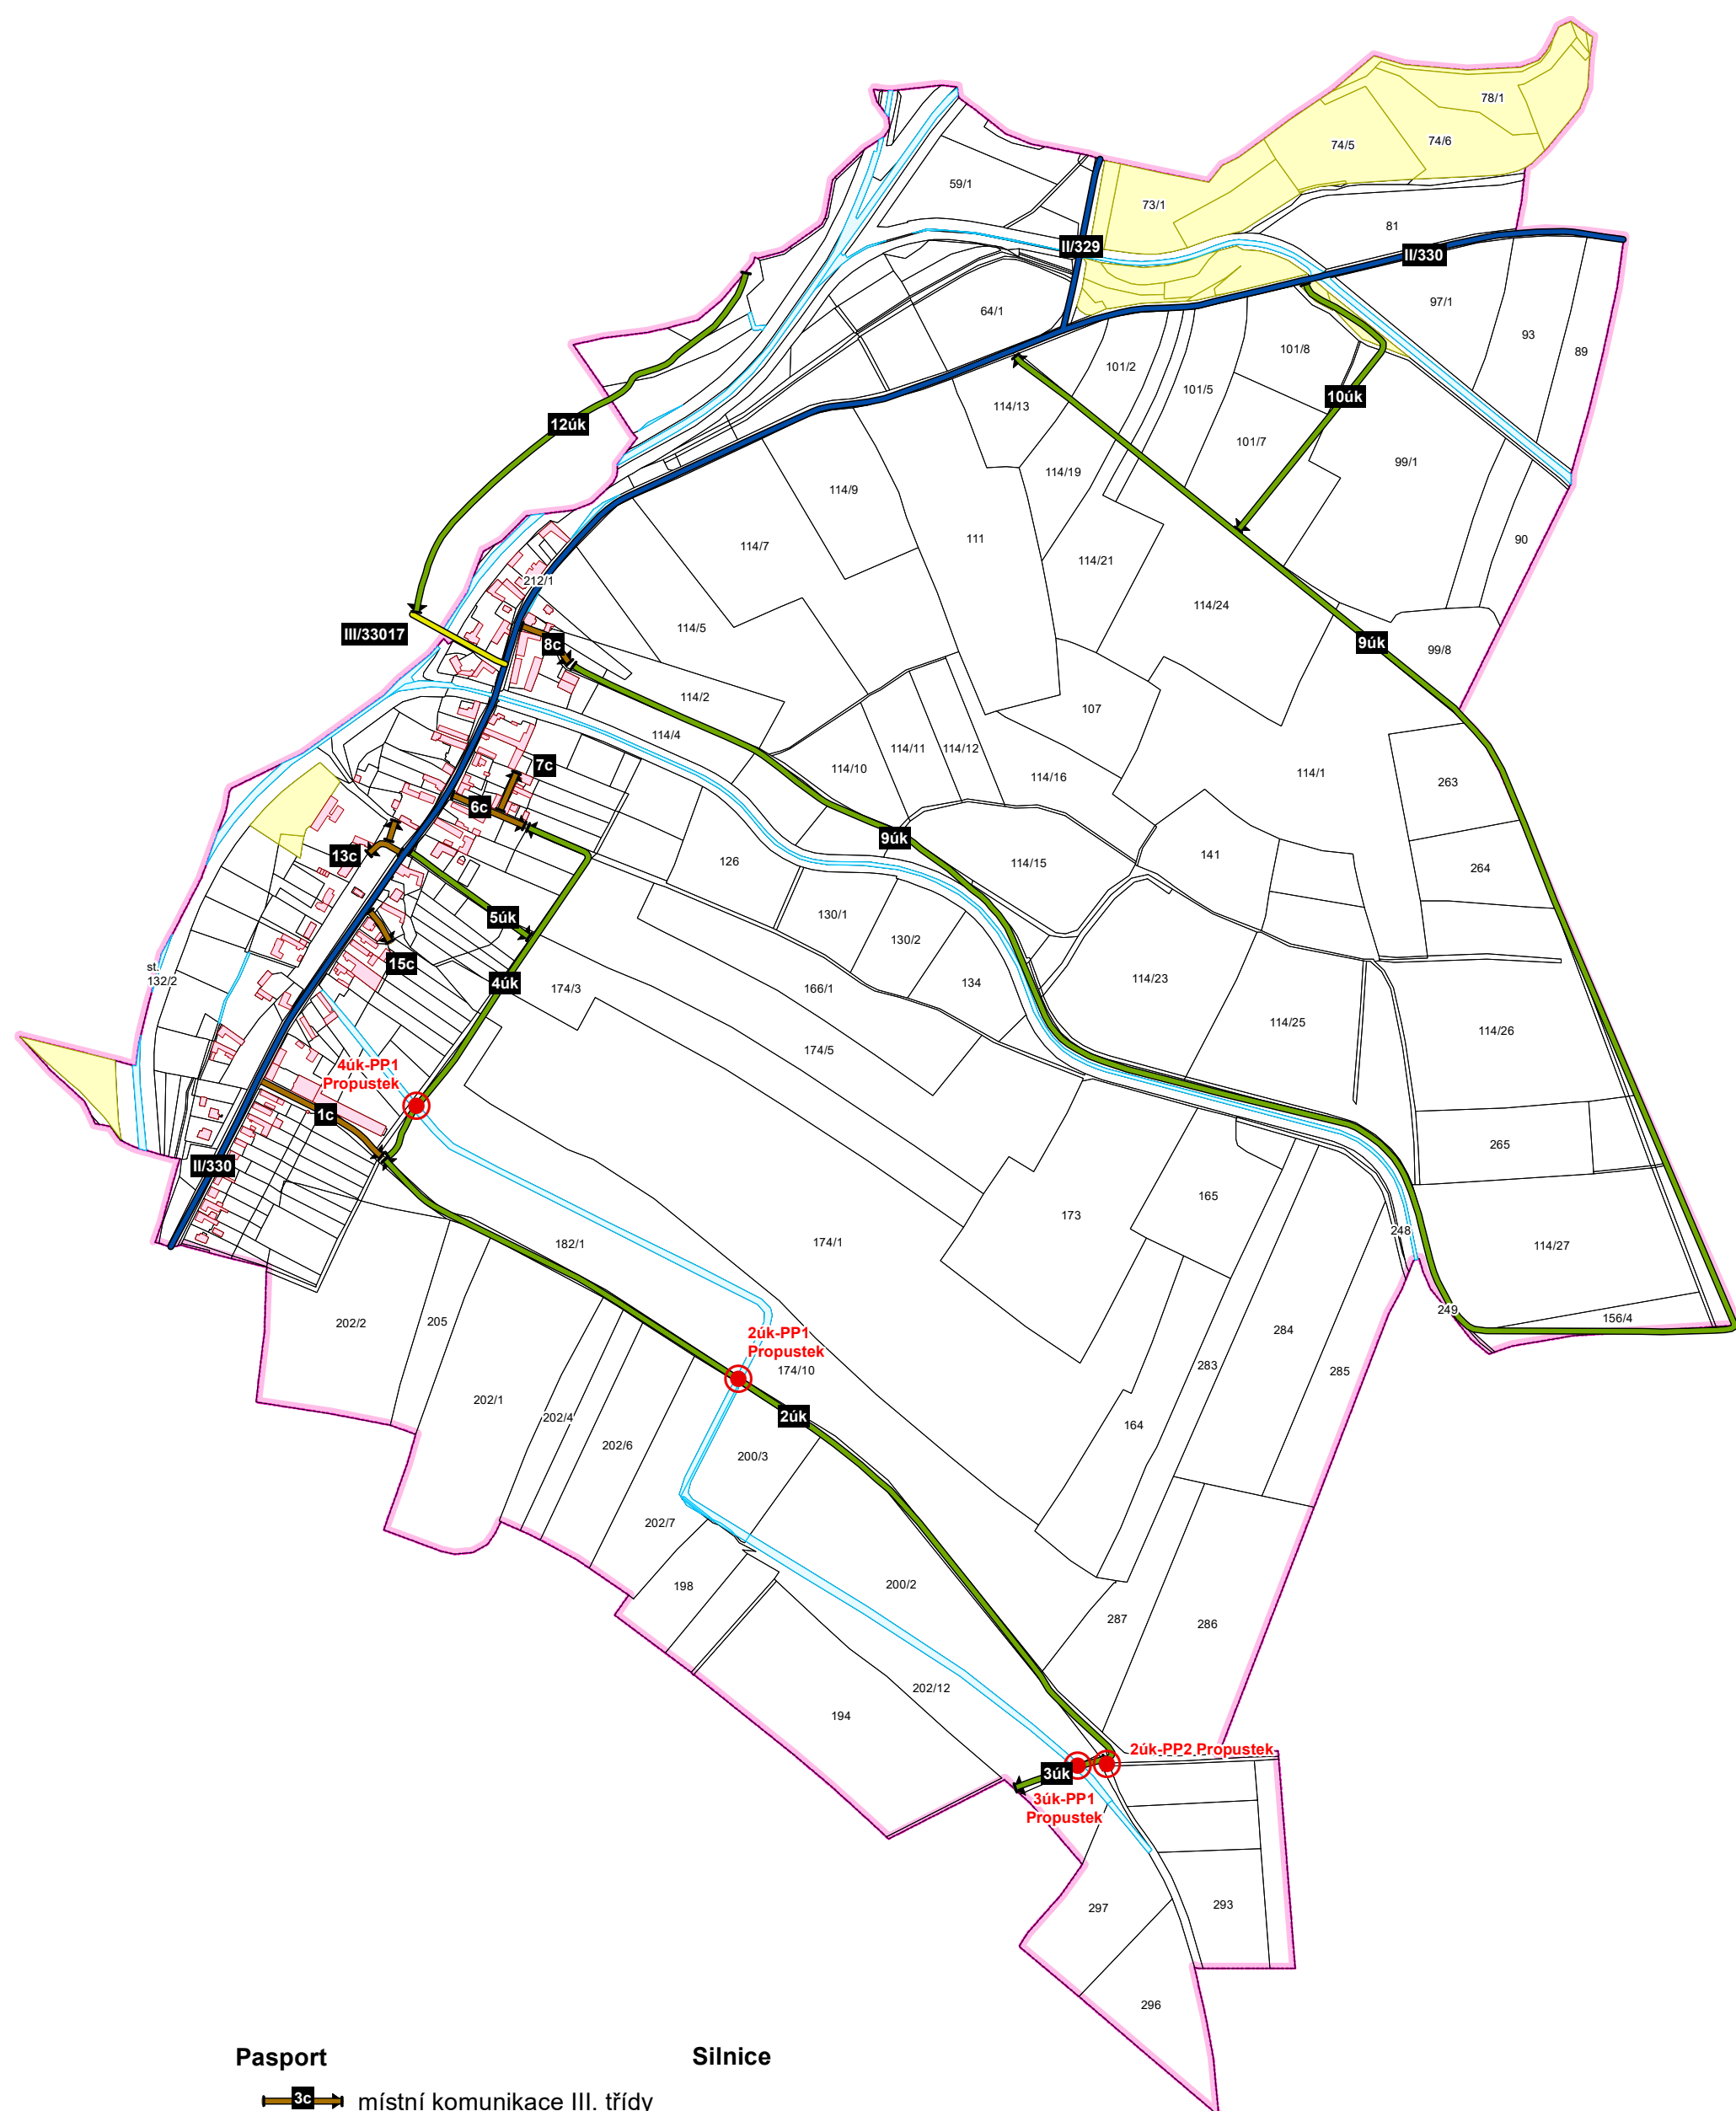

PASPORT MÍSTNÍCH KOMUNIKACÍ

Obec Budiměřice, okr. Nymburk
k.ú. 739545 Rašovice u Nymburka

- Pasport**
- III/330 místní komunikace III. třídy
 - II/310 místní komunikace IV. třídy (zobrazeny pouze ve výkresu "detail")
 - ÚK účelová komunikace
 - PP1 propustek
 - PP2 počátek a konec měření
- Silnice**
- II/310 silnice II. třídy
 - III/330 silnice III. třídy
- Katastrální mapa**
- hranice katastrálního území
 - budovy
 - hranice parcel, parcelní číslo
- Druh pozemku**
- lesní pozemek
 - trvalý travní porost
 - vodní plocha

zdroj parcel a druhu pozemku: ČÚZK, srpen 2018

detail - Rašovice